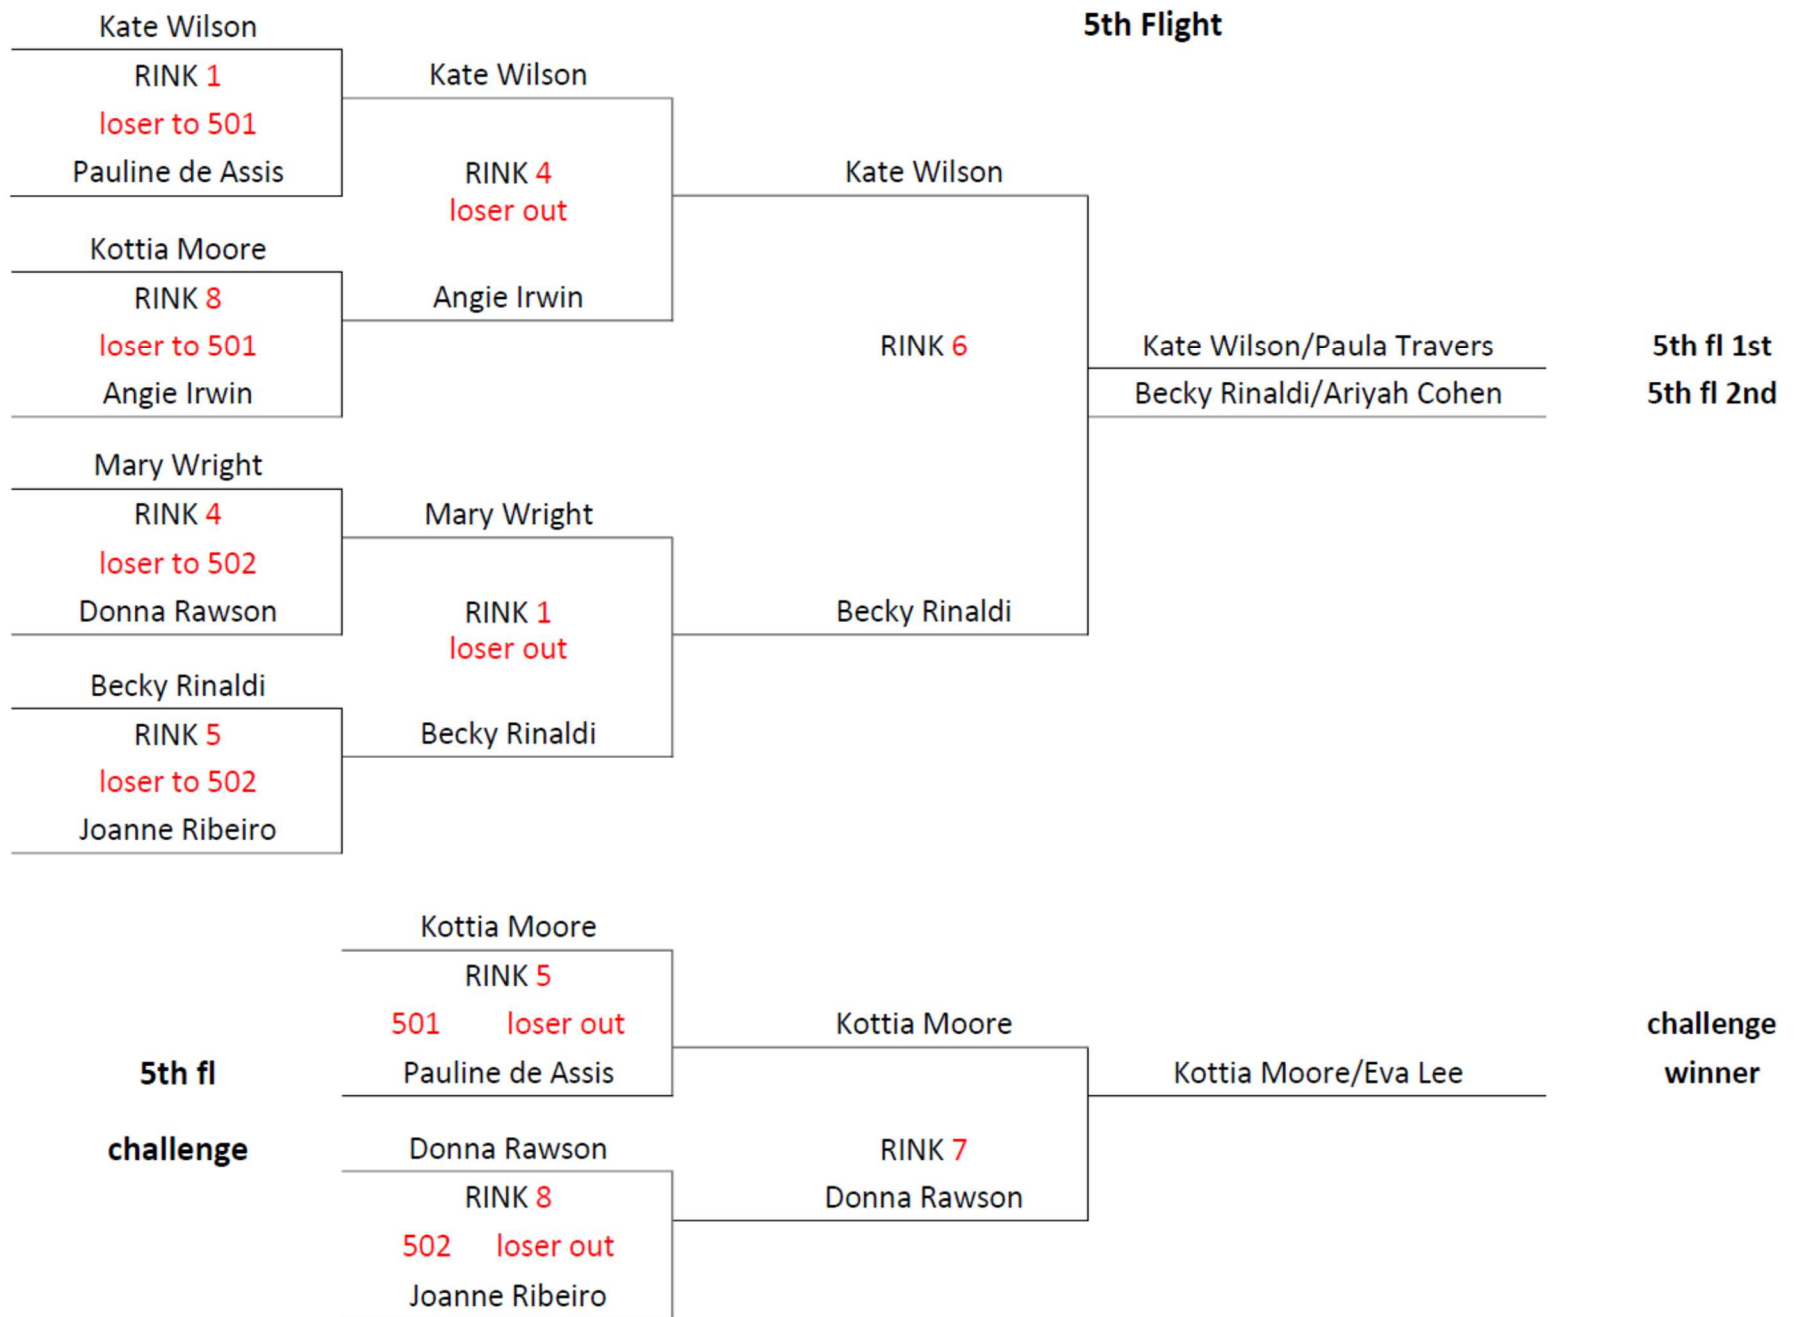

Kottia & Eva

CHAMPIONSHIP FLIGHT

4th Flight

2025 SCD Open Women's Pairs

Team #	SKIP	Game # 1				Game # 2				Game # 3				Game # 4				Game # 5				EVENT SUMMARY					
		Points	Won	Lost	PTS	Points	Won	Lost	PTS	Points	Won	Lost	PTS	Points	Won	Lost	PTS	Points	Won	Lost	PTS	Points	Won	Lost	PTS	PW	PW+PL
1	9	Anne Nunes	16	5	3	7	15	3	3	7	20	6	3	7	16	9	3	7	13	8	3	5	80	31	15	33	.7207
2	32	Jordan Kos	15	3	3	7	11	6	3	5	18	3	3	7	16	2	3	7	15	9	3	6	75	23	15	32	.7653
3	21	Giulia Gallo	20	4	3	7	16	7	3	7	19	9	3	7	14	7	3	7	10	6	3	4	79	33	15	32	.7054
4	30	Jean English	11	7	3	4	7	6	3	1	11	6	3	5	10	6	3	4	11	4	3	7	50	29	15	21	.6329
5	26	Mare Beath	11	7	3	4	11	5	3	6	12	5	3	7	10	10	1	7	11	4	3	7	55	31	13	24	.6395
6	23	Trudy Jadis	14	5	3	7	10	7	3	3	13	4	3	7	12	12	1	7	9	7	3	2	58	35	13	19	.6237
7	15	Dee McSparran	14	5	3	7	8	11		-3	10	5	3	5	10	7	3	3	13	6	3	7	55	34	12	19	.6180
8	12	Cheryl Barkovich	8	6	3	2	15	8	3	7	6	20		-7	11	8	3	3	11	5	3	6	51	47	12	11	.5204
9	2	Mary Spease	11	6	3	5	9	5	3	4	7	6	3	1	9	16		-7	12	5	3	7	48	38	12	10	.5581
10	28	Jan Robinson	11	4	3	7	12	9	3	3	8	6	3	2	11	6	3	5	2	10		-7	44	35	12	10	.5570
11	36	Flor Wright	6	11		-5	14	2	3	7	10	9	3	1	12	12	1		12	5	3	7	54	39	10	10	.5806
12	34	Melanie Vizeor	10	17		-7	14	5	3	7	10	4	3	6	10	9	3	1	11	11	1		55	46	10	7	.5446
13	7	Debbie Tupper	15	9	3	6	5	9		-4	12	9	3	3	8	11		-3	11	3	3	7	51	41	9	9	.5543
14	19	Sherri Currie	20	1	3	7	10	5	3	5	9	6	3	3	6	14		-7	4	7		-3	49	33	9	5	.5976
15	6	Veronica Sum	15	7	3	7	4	12		-7	14	4	3	7	8	5	3	3	8	13		-5	49	41	9	5	.5444
16	22	Leona Hatton	4	20		-7	11	8	3	3	6	9		-3	9	7	3	2	17	2	3	7	47	46	9	2	.5054
17	16	Cathy Selzler	5	14		-7	7	16		-7	18	4	3	7	12	12	1	7	7	4	3	3	49	50	7	-4	.4949
18	18	Joanne Hedgespeth	23	1	3	7	7	10		-3	5	10		-5	19	3	3	7	6	10		-4	60	34	6	2	.6383
19	1	Jean Roney	6	11		-5	10	6	3	4	20	6	3	7	5	8		-3	8	17		-7	49	48	6	-4	.5052
20	5	Donna Law	7	15		-7	8	15		-7	15	4	3	7	20	3	3	7	5	12		-7	55	49	6	-7	.5288
21	3	Michele Arculli	12	8	3	4	10	4	3	6	4	14		-7	6	10		-4	5	11		-6	37	47	6	-7	.4405
22	8	Jackie Hogan	9	15		-6	6	10		-4	4	15		-7	10	6	3	4	12	8	3	4	41	54	6	-9	.4316
23	14	Kay Johns	10	9	3	1	5	10		-5	4	13		-7	7	14		-7	17	4	3	7	43	50	6	-11	.4624
24	24	Jackie Tucker	5	14		-7	11	8	3	3	9	19		-7	14	6	3	7	6	13		-7	45	60	6	-11	.4286
25	33	Kate Wilson	17	10	3	7	9	12		-3	9	10		-1	10	10	1	4	11		-7	49	53	4	-4	.4804	
26	31	Mary Wright	3	15		-7	5	11		-6	4	10		-6	12	12	1	10	2	3	7	34	50	4	-12	.4048	
27	11	Becky Rinaldi	6	8		-2	12	4	3	7	6	7		-1	10	11		-1	8	12		-4	42	42	3	-1	.5000
28	35	Kottia Moore	11	6	3	5	6	7		-1	5	12		-7	6	11		-5	9	15		-6	37	51	3	-14	.4205
29	13	Angie Irwin	9	10		-1	11	2	3	7	4	18		-7	3	19		-7	2	17		-7	29	66	3	-15	.3053
30	10	Joanne Ribeiro	5	16		-7	4	10		-6	9	12		-3	3	20		-7	17	8	3	7	38	66	3	-16	.3654
31	17	Donna Rawson	1	23		-7	8	11		-3	8	6	3	2	7	9		-2	4	17		-7	28	66	3	-17	.2979
32	4	Pauline de Assis	8	12		-4	3	15		-7	6	20		-7	11	10	3	1	3	11		-7	31	68	3	-24	.3131
33	25	Sue Roth	7	11		-4	6	11		-5	6	8		-2	6	10		-4	11	11	1		36	51	1	-15	.4138
34	20	Peggy Plathan	1	20		-7	2	11		-7	6	8		-2	7	10		-3	7	9		-2	23	58		-21	.2840
35	29	Lois Kos	7	11		-4	2	14		-7	3	18		-7	9	10		-1	4	11		-7	25	64		-26	.2809
36	27	Jo Anne Liberty	4	11		-7	5	14		-7	6	11		-5	2	16		-7	5	12		-7	22	64		-33	.2558